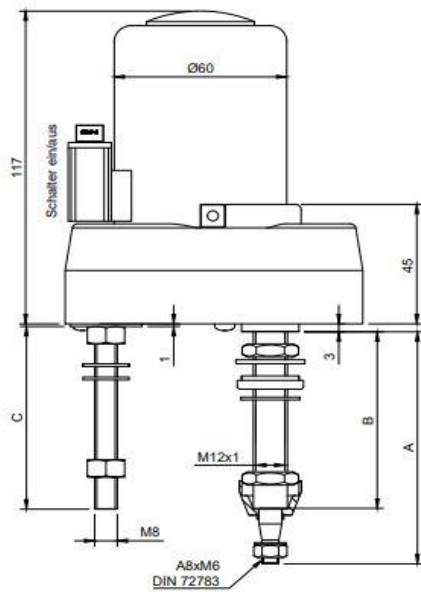

Flachsteckerenden 6,3x0,8
nach DIN46244

A-A (1:1)

Met schakelaar
Zonder parkeerstand

EISSES
Aandrijftechniek

EAT 402904
Ruitenwissermotor 105 GRADEN
A=87mm, B=65mm, C=65mm; 40omw