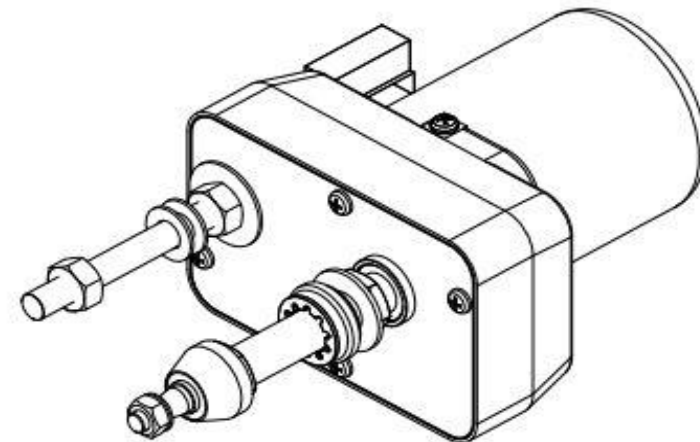

Flachsteckerenden 6,3x0,8
nach DIN46244

A-A (1:1)

Met schakelaar
Zonder parkeerstand

EISSES
Aandrijftechniek

EAT 402904
Ruitenwissermotor 105 GRADEN
A=87mm, B=65mm, C=65mm; 40omw