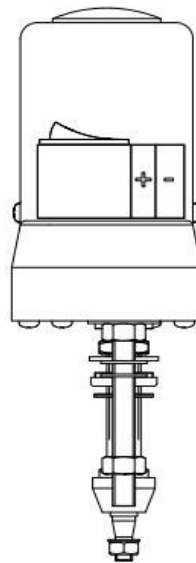

Flachsteckerenden 6,3x0,8
nach DIN46244

A-A (1:1)

Met schakelaar
Zonder parkeerstand

EISSES
Aandrijftechniek

EAT 402904
Ruitenwissermotor 105 GRADEN
A=87mm, B=65mm, C=65mm; 40omw